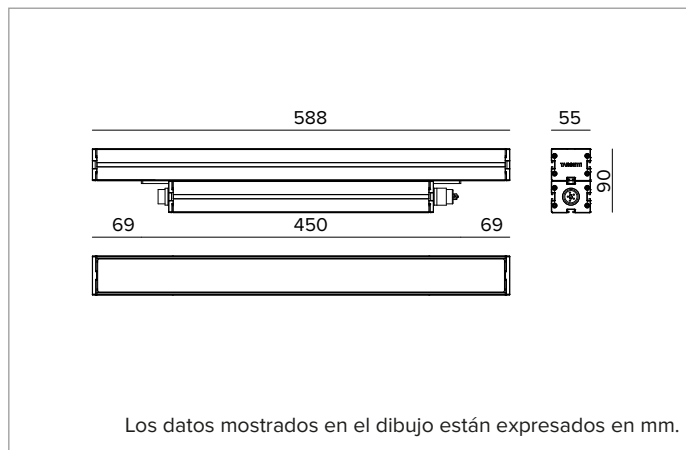

E0532GRH822ELFW | JEDI NOVA 55 Proyector

Proyector lineal orientable de LED

		2200K	H(m)	D1(m)	D2(m)	E _{max} (lx)
		Ra80	17°	74°		
		Fixture Power	23W	1	0.30	1.51 3512
		Source Flux	3100lm	2	0.61	3.01 878
		Fixture Flux	1854lm	3	0.91	4.52 390
		Efficacy	81lm/W	4	1.21	6.02 220
TS2081	I _{max} =1133cd/klm	I _{max}	3512cd	5	1.52	7.53 140

Color y acabado: Blanco florentino

Dimensiones: L=588mm

Peso: 3,2Kg

Versión: Comfort

Grado de protección: IP66,IP67,IP68,IP69

Resistencia mecánica: IK07

CARACTERÍSTICAS ELÉCTRICAS

Driver integrado, en la versión ON-OFF (posicionado debajo del cuerpo óptico). Equipado con cableado pasante con conectores IN/OUT para instalación de panel con sellado longitudinal (el sellado limita el riesgo de ascenso de la humedad hacia el driver / cuerpo óptico). Luminaria compatible con EN 60598-2-22 para suministro de energía desde un sistema de emergencia centralizado CPSS (Central Power Supply System), no incorporado en la luminaria - áreas de alto riesgo excluidas. La potencia y el flujo predeterminados son 100% en CA y 100% en CC.